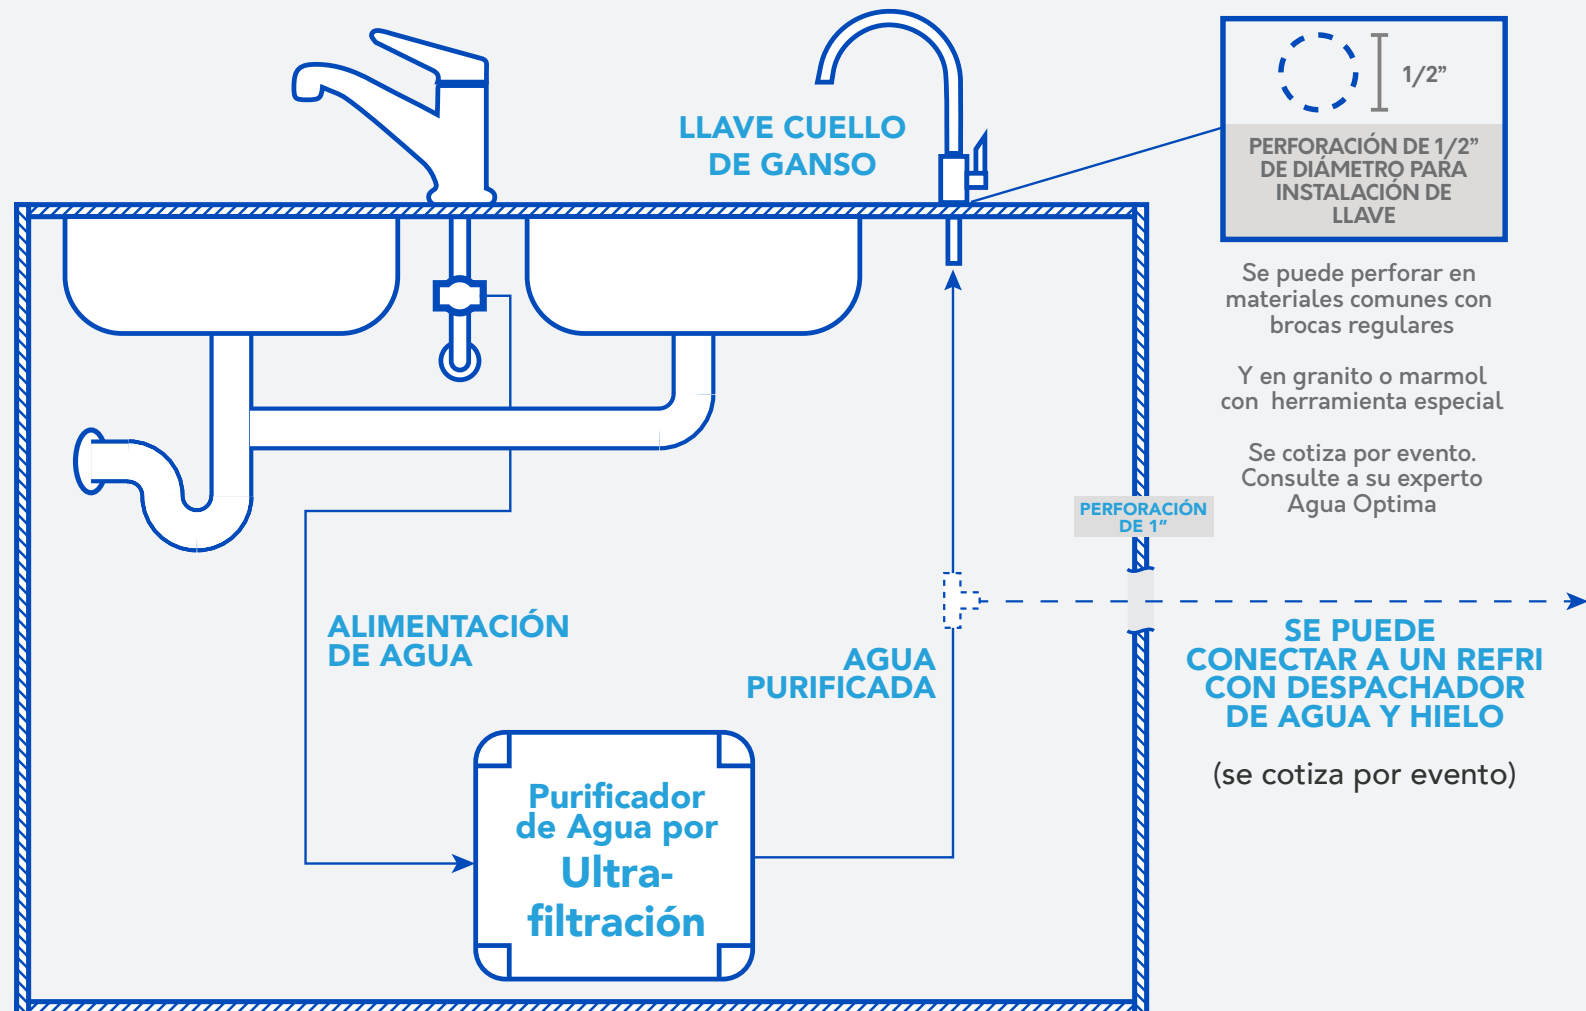

## Sistema de Ultrafiltración 10 ltr./min

## No Requiere Electricidad ni Drenaje