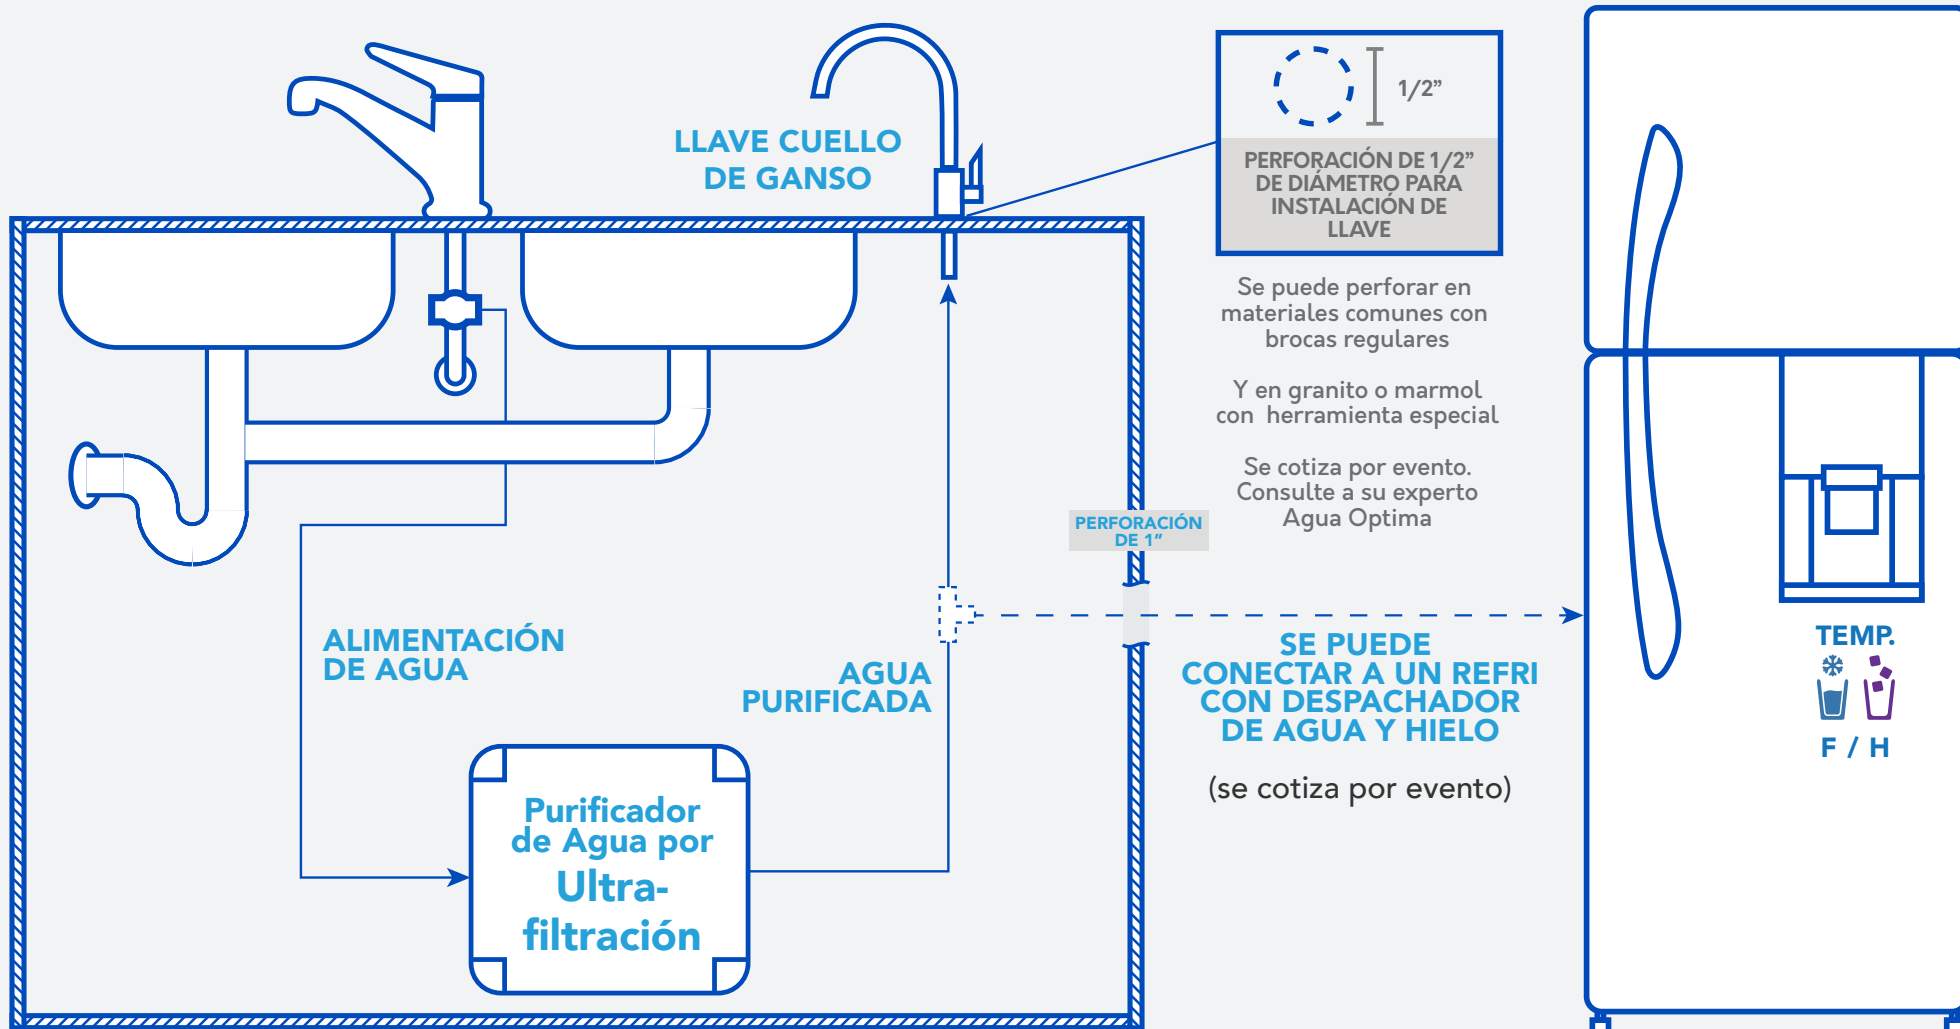

Sistema de Ultrafiltración 10 ltr./min

No Requiere Electricidad ni Drenaje